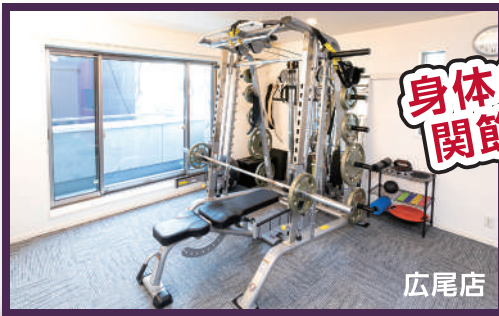

30分×8回

¥52,800 税込 (¥6,600/回)

回数を数えるだけじゃない！
個人に合った細かい指導が受けられる

充実の施設 ⊗ サービスで

“なりたい”を叶える！

簡単
トレーニング
動画！

どこでもできる、
雰囲気分かる!!

麻布十番店

広尾店

身体の歪みの改善、
関節の柔軟性UP!

コアアライン

ピラティスリフォーマー

LUXIA 麻布十番店

TEL.03-6807-4200

東京都港区麻布十番1-10-3
モンテプラザ麻布806号室

▪ アクセス ▪